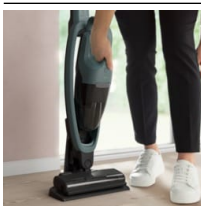

**Sesalnik je preprost za uporabo in omogoča prilagodljivo delovanje**

Brezžični sesalnik 500 zagotavlja odlično zmogljivost z ergonomsko obliko, ki je preprosta za uporabo. Ročna enota in dodatna oprema so snemljivi, kar zagotavlja prilagodljivo in brezskrbno čiščenje na vseh površinah. Vsi modeli so trajnostno izdelani iz reciklirane plastike.*

Prednosti in značilnosti**Hkrati očistite različne vrste tal.**

Opremljen je s šobo PowerPro multi-surface za najboljše rezultate na preprogah in šobo PowerPro hard floor, ki zagotavlja do 100 % pobiranje prahu v režah.*

- Valjček za hitro sproščanje krtače
- Samostoječi dizajn
- Li-ion baterija
- Tehnologija BrushRollClean™
- DustSpotter™ LED luči
- Ciklonski filtrirni sistem

**Ohranja učinkovitost, tudi ko se posoda za prah napolni***

Uživajte v brezkompromisni učinkovitosti med celotnim postopkom čiščenja. Preoblikovana posoda za prah zagotavlja dolgotrajno delovanje* tudi pri večjem številu zbranih delcev

**Hitro in priročno čiščenje s snemljivo enoto 2 v 1**