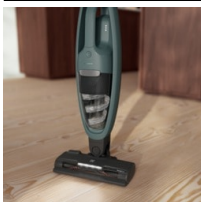

**Sesalnik je preprost za uporabo in omogoča prilagodljivo delovanje**

Brezžični sesalnik 500 zagotavlja odlično zmogljivost z ergonomsko obliko, ki je preprosta za uporabo. Ročna enota in dodatna oprema so snemljivi, kar zagotavlja prilagodljivo in brezskrbno čiščenje na vseh površinah. Vsi modeli so trajnostno izdelani iz reciklirane plastike.*

Prednosti in značilnosti**Hkrati očistite različne vrste tal.**

Opremljen je s šobo PowerPro multi-surface za najboljše rezultate na preprogah in šobo PowerPro hard floor, ki zagotavlja do 100 % pobiranje prahu v režah.*

- Valjček za hitro sproščanje krtače
- Samostoječi dizajn
- Li-ion baterija
- Tehnologija BrushRollClean™
- DustSpotter™ LED luči
- Ciklonski filtrirni sistem

**Ohranja učinkovitost, tudi ko se posoda za prah napolni***

Uživajte v brezkompromisni učinkovitosti med celotnim postopkom čiščenja. Preoblikovana posoda za prah zagotavlja dolgotrajno delovanje* tudi pri večjem številu zbranih delcev

**Hitro in priročno čiščenje s snemljivo enoto 2 v 1**